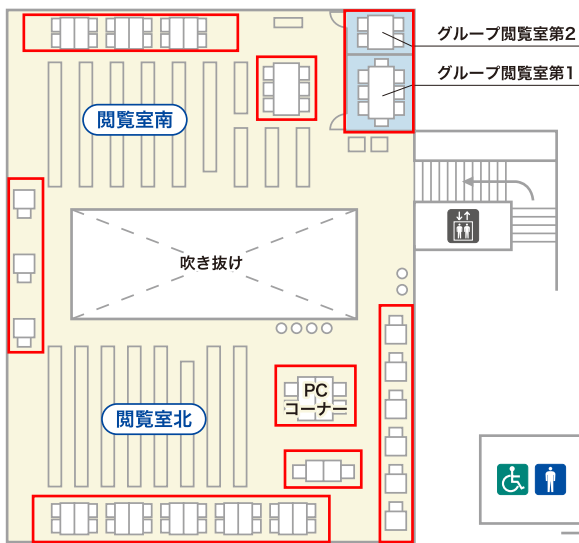

アクティブで飲食可能なゾーンです
(スナック・パンなどの軽食は可)

第3個人学習コーナー

2階企画展示コーナー

第1資料室

第1電動書架室

1階パソコンコーナー

レファレンスコーナー
(受付カウンター)

エントランス

貴重資料展示コーナー

リフレッシュルーム

1F

新着情報ひろば

第1個人学習コーナー

ラーニング commons

半田分館 館内案内図

閲覧室南 (書架)

吹き抜け

2F

閲覧室南 (テーブル席)

1F

企画展示コーナー

ラウンジスペース

AVコーナー (グループ用)

東海分館 館内案内図

吹き抜け

ラーニング・commons

閲覧室