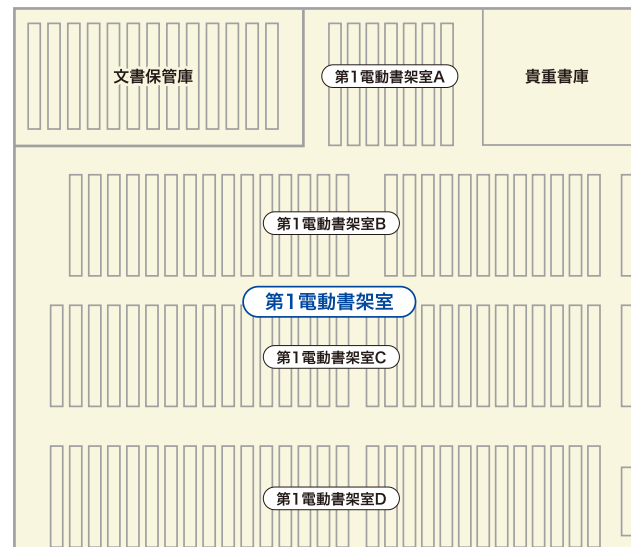

アクティブで飲食可能なゾーンです
(スナック・パンなどの軽食は可)

第3個人学習コーナー

2階企画展示コーナー

第1資料室

第1電動書架室

1階パソコンコーナー

レファレンスコーナー
(受付カウンター)

エントランス

貴重資料展示コーナー

リフレッシュルーム

1F

新着情報ひろば

第1個人学習コーナー

ラーニング commons

半田分館 館内案内図

閲覧室南 (書架)

吹き抜け

2F

閲覧室南 (テーブル席)

1F

企画展示コーナー

ラウンジスペース

AVコーナー (グループ用)

東海分館 館内案内図