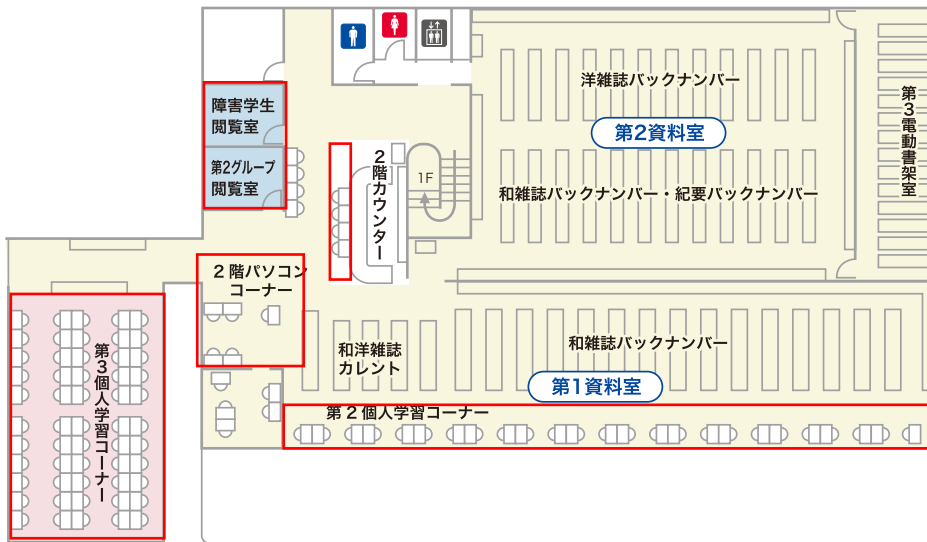

美浜本館 館内案内図

2F

■ Silent Zone (サイレントゾーン)

私語等は一切認められない静寂レベルです
(キーボードの音も不可)

■ Quiet Zone (クワイエットゾーン)

一般の図書館の静寂レベルです
(小声で話す程度は可)

■ Active Zone (アクティブゾーン)

グループ等で懇談するレベルです
(大声でなければ可)

アクティブで飲食可能なゾーンです
(スナック・パンなどの軽食は可)

第3個人学習コーナー

2階企画展示コーナー

第1資料室

第1電動書架室

1階パソコンコーナー

レファレンスコーナー
(受付カウンター)

エントランス

貴重資料展示コーナー

リフレッシュルーム

1F

新着情報ひろば

第1個人学習コーナー

ラーニング commons

半田分館 館内案内図

閲覧室南 (書架)

吹き抜け

2F

閲覧室南 (テーブル席)

1F

企画展示コーナー

ラウンジスペース

AVコーナー (グループ用)

東海分館 館内案内図