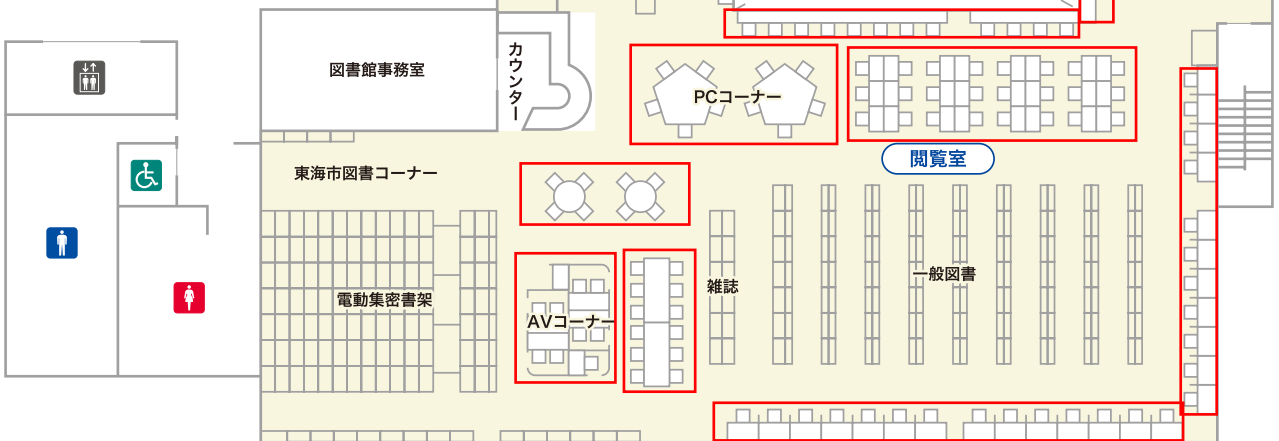

アクティブで飲食可能なゾーンです
(スナック・パンなどの軽食は可)

第3個人学習コーナー

2階企画展示コーナー

第1資料室

第1電動書架室

1階パソコンコーナー

レファレンスコーナー
(受付カウンター)

エントランス

貴重資料展示コーナー

リフレッシュルーム

1F

新着情報ひろば

第1個人学習コーナー

ラーニング commons

半田分館 館内案内図

閲覧室南 (書架)

吹き抜け

2F

閲覧室南 (テーブル席)

1F

企画展示コーナー

ラウンジスペース

AVコーナー (グループ用)

東海分館 館内案内図

吹き抜け

ラーニング・commons

閲覧室