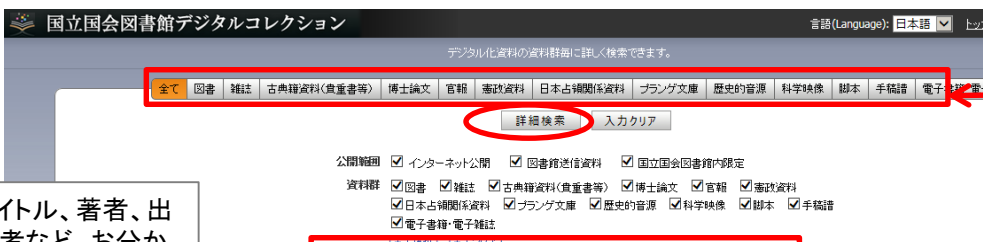

②詳細検索

簡易検索では検索結果が多すぎる場合などは、詳細検索をご利用ください。タイトル、著者、出版者などの項目ごとに検索語を指定して検索ができます。該当項目に検索語を入力した後、「詳細検索」ボタンを押すと、検索結果一覧が表示されます。(→2へ)