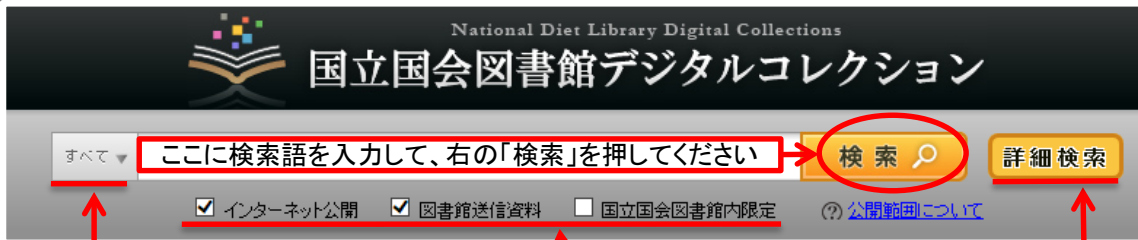

### ①簡易検索

「国立国会図書館デジタルコレクション」(左図)の上部にある検索ボックス(下図)に、キーワード(タイトル、著者など)を入力して、ボックス右側の「検索」ボタンを押すと、検索結果一覧が表示されます。(→2へ)

「すべて」となっている場合は、図書や雑誌など、全ての種類の資料が検索対象となります。▼を押すと、検索対象を「図書だけ」や「雑誌だけ」などに切り替えることができます。

チェックのあるものを対象に検索します。この図書館でみることができるのは、「インターネット公開」と「図書館送信資料」のものです。